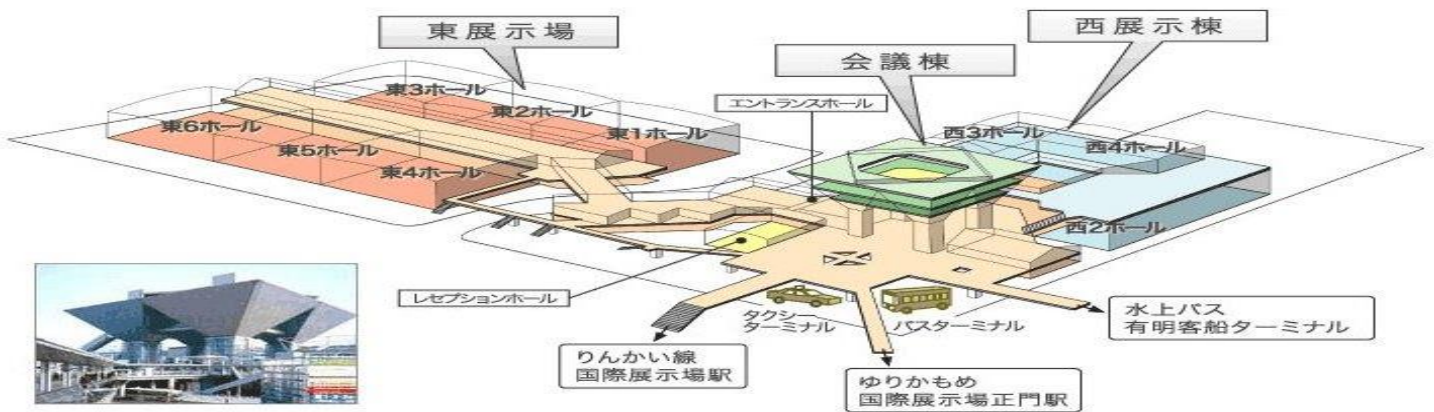

# 東京ビッグサイトの周辺図と施設案内

施設名: 東京ビッグサイト

住所: 【東展示棟】 〒135-0063 東京都江東区有明3-10-1 【西展示棟】 〒135-0063 東京都江東区有明3-11-1

電話: 03-5530-1111

東京ビッグサイト  
交通図